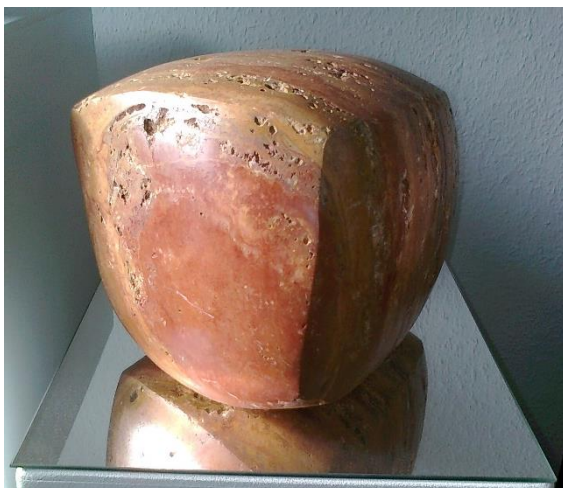

Fritz A. Kunkelmoor

DURCHBRUCH 3

Original-Carrara-Marmor, 2011, Höhe: 30 cm, Breite: 47 cm, Tiefe: 21 cm

Mindestgebot 1000,- EUR

Barbara Beutner

Glühender Würfe auf Spiegel

2012, Persischer Travertin, 22 x 22 x 22 cm,